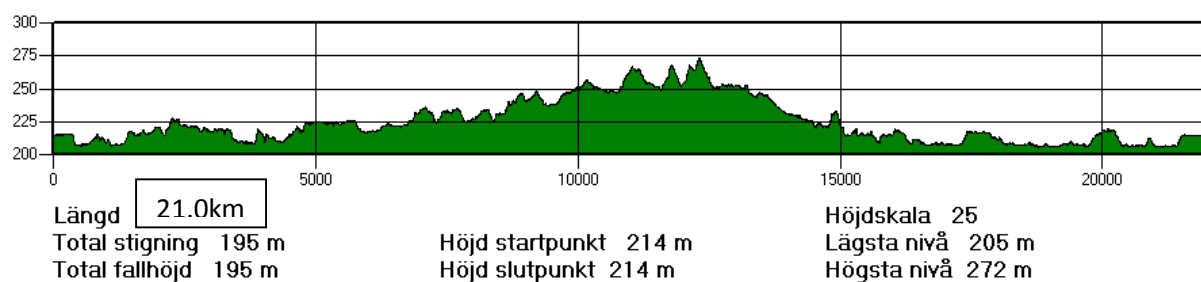

HÖJDPROFIL 78km

start-energidepå 1

energidepå 1 – energidepå 2

energidepå 2 – energidepå 3

energidepå 3 – mål