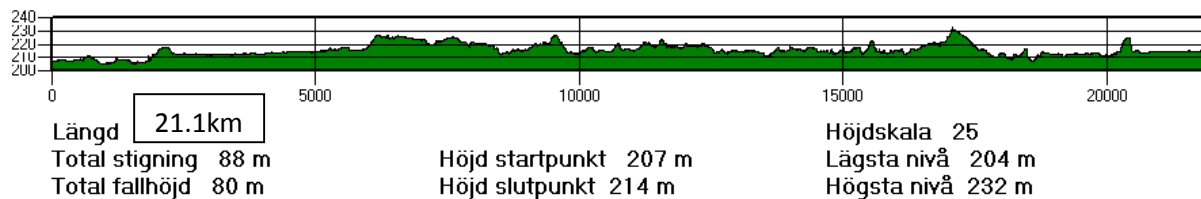

HÖJDPROFIL 78km

start-energidepå 1

energidepå 1 – energidepå 2

energidepå 2 – energidepå 3

energidepå 3 – mål