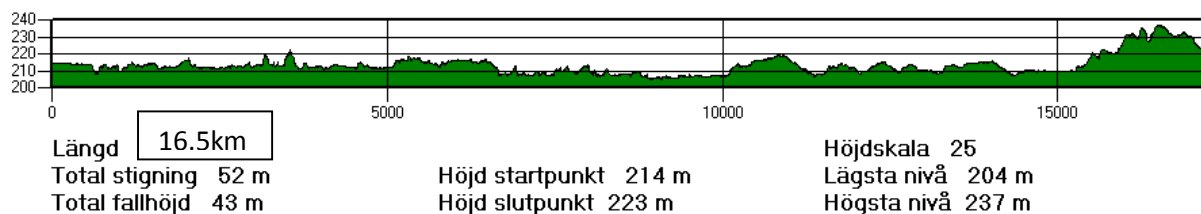

HÖJDPROFIL 78km

start-energidepå 1

energidepå 1 – energidepå 2

energidepå 2 – energidepå 3

energidepå 3 – mål