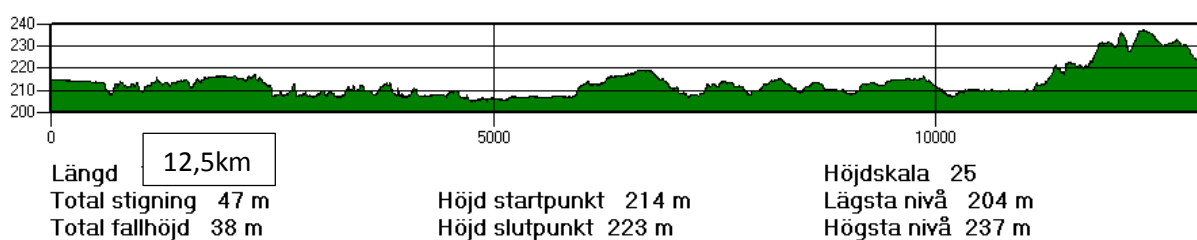

energidepå 1- energidepå 2