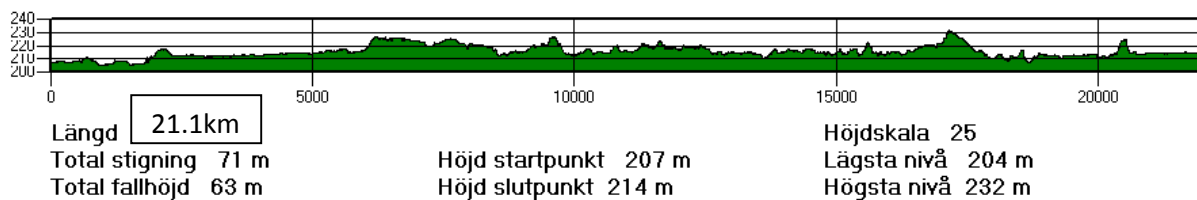

Höjdprofil 41km

start – energidepå 1